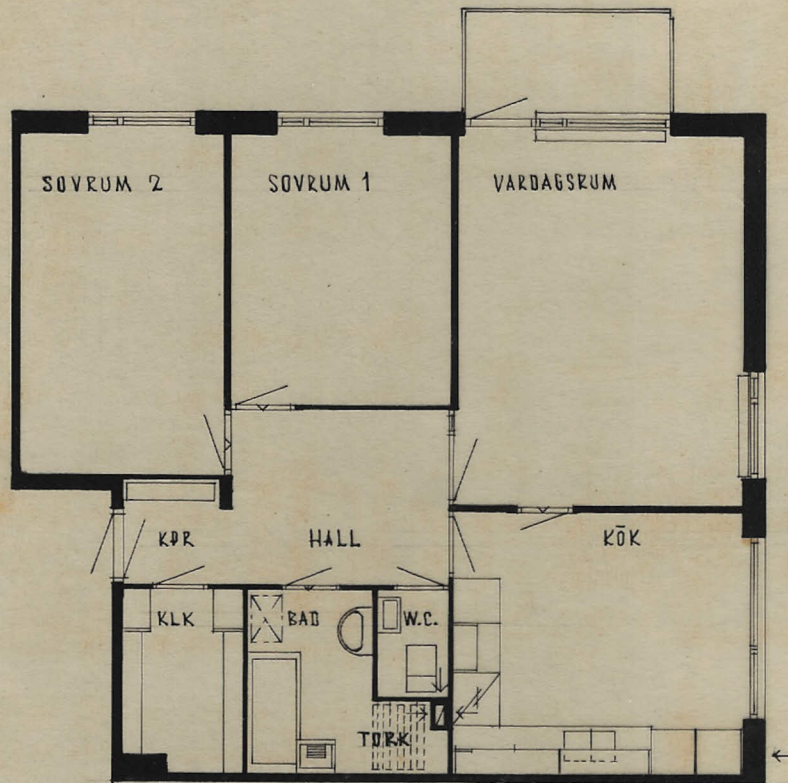

0 1 2 3 4 5 6 7 8 9 10

SKALA 1:100

UTRYMME	GOLVBELÄGGN.	VÄGGBEHANDL.	TAPET NR	ROLLAR	FÄRSTA GÅRD I			
KPR, HALL	LINOLEUM	MÄLNING			KVARTER:			
KÖK	LINOLEUM	MÄLNING			GATUADRESS:			
VARDAGSRUM	LINOLEUM	TAPET			TYP	YTA	LÄG. NR	LÄGE
SOVRUM 1	LINOLEUM	TAPET			3f			
SOVRUM 2	LINOLEUM	TAPET						
BADRUM	PLATTOR	KÄKEL+MÄLN.			AB SVENSKA BOSTÄDER			
W.C.	PLATTDK	MÄLNING						
KLÄDK.	LINOLEUM	MÄLNING						

3f