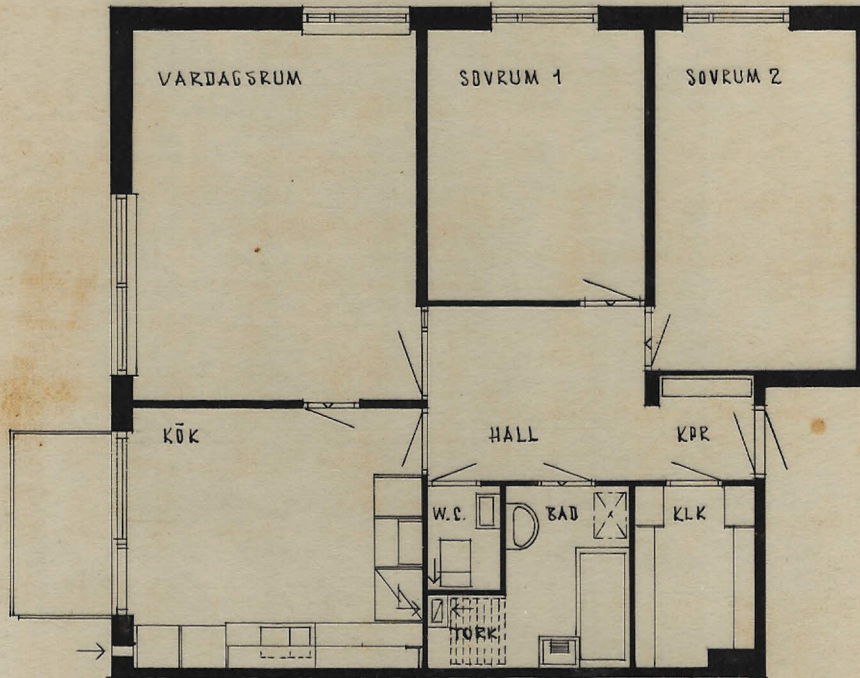

0 1 2 3 4 5 6 7 8 9 10

SKALA 1:100

UTRYMME	GOLVBELÄGGN.	VÄGGBEHANDL.	TAPET NR	ROLLAR	FÄRSTA GÅRD I			
KPR., HALL	LINOLEUM	MÅLNING			KVARTER:			
KÖK	LINOLEUM	MÅLNING			GATUADDRESS:			
VARDAGSRUM	LINOLEUM	TAPET			TYP	YTA	LÄG. NR	LÄGE
SOVRUM 1	LINOLEUM	TAPET			Je			
SOVRUM 2	LINOLEUM	TAPET						
BADRUUM	PLATTOR	KAKEL+MÅLN.						
W.C.	PLATTOR	MÅLNING						
KLÄDK.	LINOLEUM	MÅLNING						
					AB SVENSKA BOSTÄDER			

0 1 2 3 4 5 6 7 8 9 10

SKALA 1:100

UTRYMME	GOLVBELÄGGN.	VÄGGBEHANDL.	TAPET NR	ROLLAR	FARSTA GÅRD I			
KPR, HALL	LINOLEUM	MÅLNING			KVARTER:			
KÖK	LINOLEUM	MÅLNING			GATUADDRESS:			
VARDAGSRUM	LINOLEUM	TAPET			TYP	YTA	LÄG. NR	LÄGE
SOVRUM 1	LINOLEUM	TAPET			Jes			
SOVRUM 2	LINOLEUM	TAPET						
BADRUUM	PLATTOR	KAKEL+MÅLN.						
W.C.	PLATTOR	MÅLNING						
KLÄDK.	LINOLEUM	MÅLNING			AB SVENSKA BOSTÄDER			